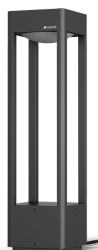

# Stela C 24V

510 mm  
EAN 4007841 092405  
Art. n. 092405

outdoor light

Plug & Play - facile da installare

Sistema a bassa tensione

Bluetooth Mesh

Settings via App

IP65

## Descrizione del funzionamento

Design che crea atmosfera. Parte del sistema di illuminazione da giardino 24V, la "Stela C 24V 510 mm" crea accenti verticali ben definiti su terrazze, lungo i vialetti o nelle aiuole. La sottile lampada LED da esterno offre 539 lm di flusso luminoso con 9,2 W e può essere regolata in modo flessibile da luce bianco caldo a bianco freddo fino a scenari luminosi colorati. Il controllo avviene comodamente tramite app con orari di accensione e spegnimento programmabili e gruppi di apparecchi. Alimentatore e cavo non inclusi.